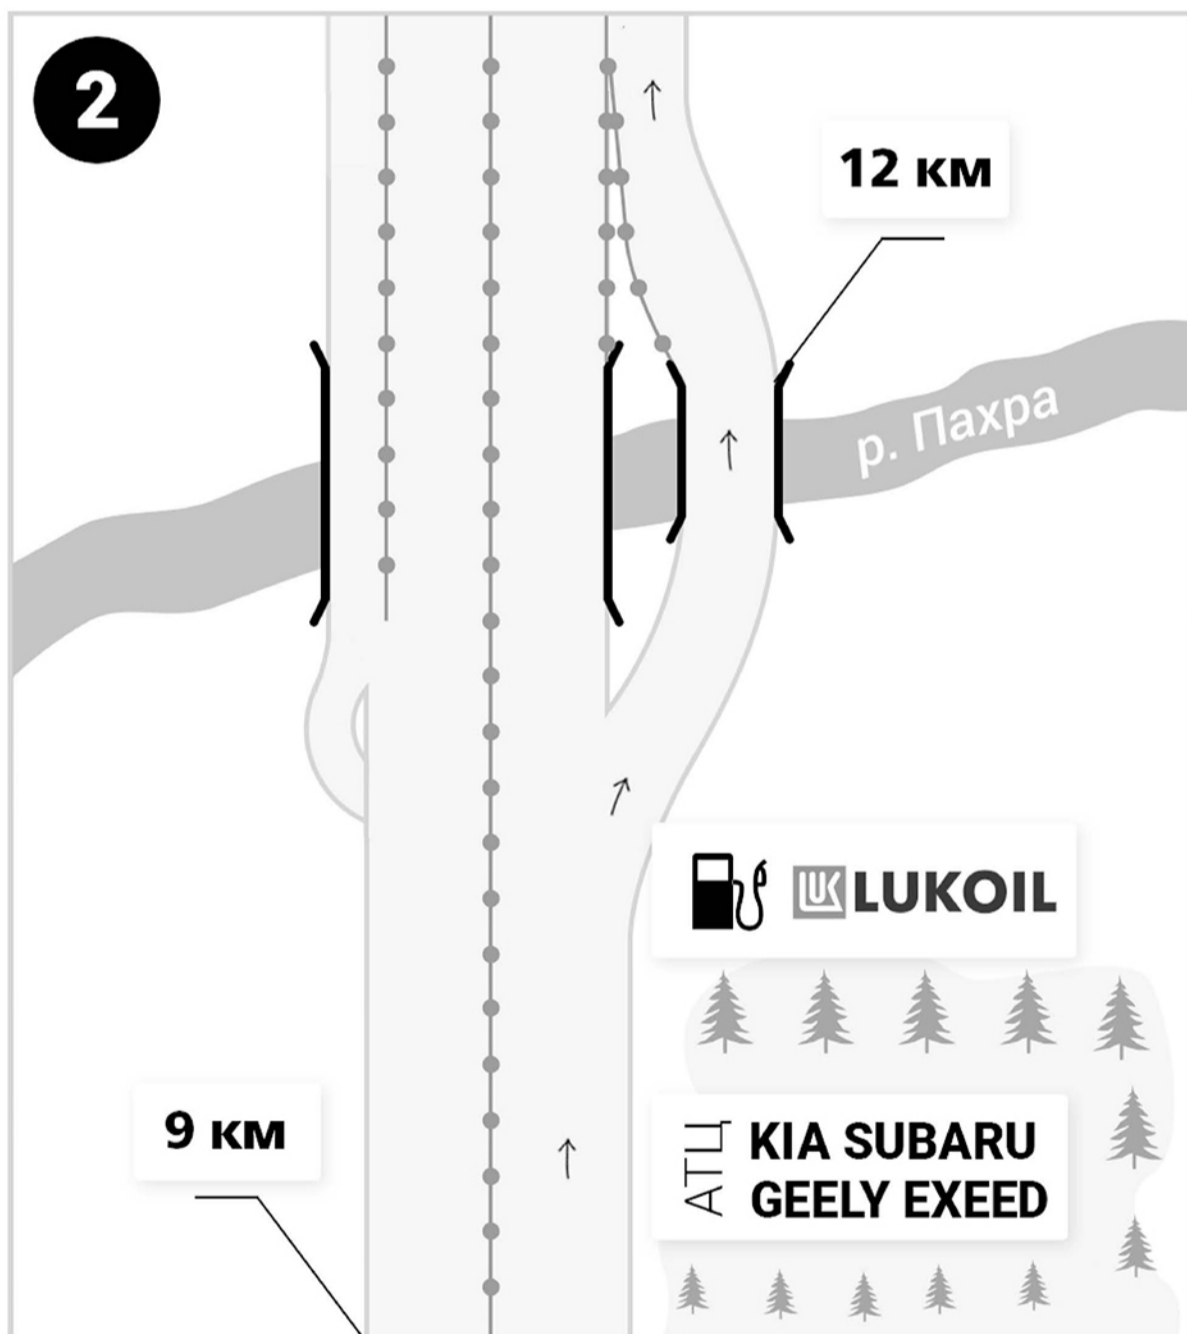

Масштабы на схеме не соблюдены!
Не показаны объекты, которые не являются ориентирами!

Схема проезда в ООО «ЭЛЕКОН»

ООО «ЭЛЕКОН»

СКЛАД И ОФИС НА ОДНОЙ ТЕРРИТОРИИ

ЧАСЫ РАБОТЫ **ОФИС 8⁰⁰–18⁰⁰ СКЛАД 8⁰⁰–17⁰⁰**
 ТЕЛ/ФАКС **+7 (495) 514-22-22, +7 (499) 400-44-94**
 АДРЕС **г. Подольск М.о., пос. Железнодорожный, Объездная дорога, д.9**

ООО «ЭЛЕКОН» В ЯНДЕКС-КАРТАХ

ГЛОНАСС, GPS

55.392158°N

37.555283°E

Принятые обозначения:

– Светофоры

– АЗС

– АЗС Нефтьмагистраль

– Лес

10 км

– Расстояние от МКАД