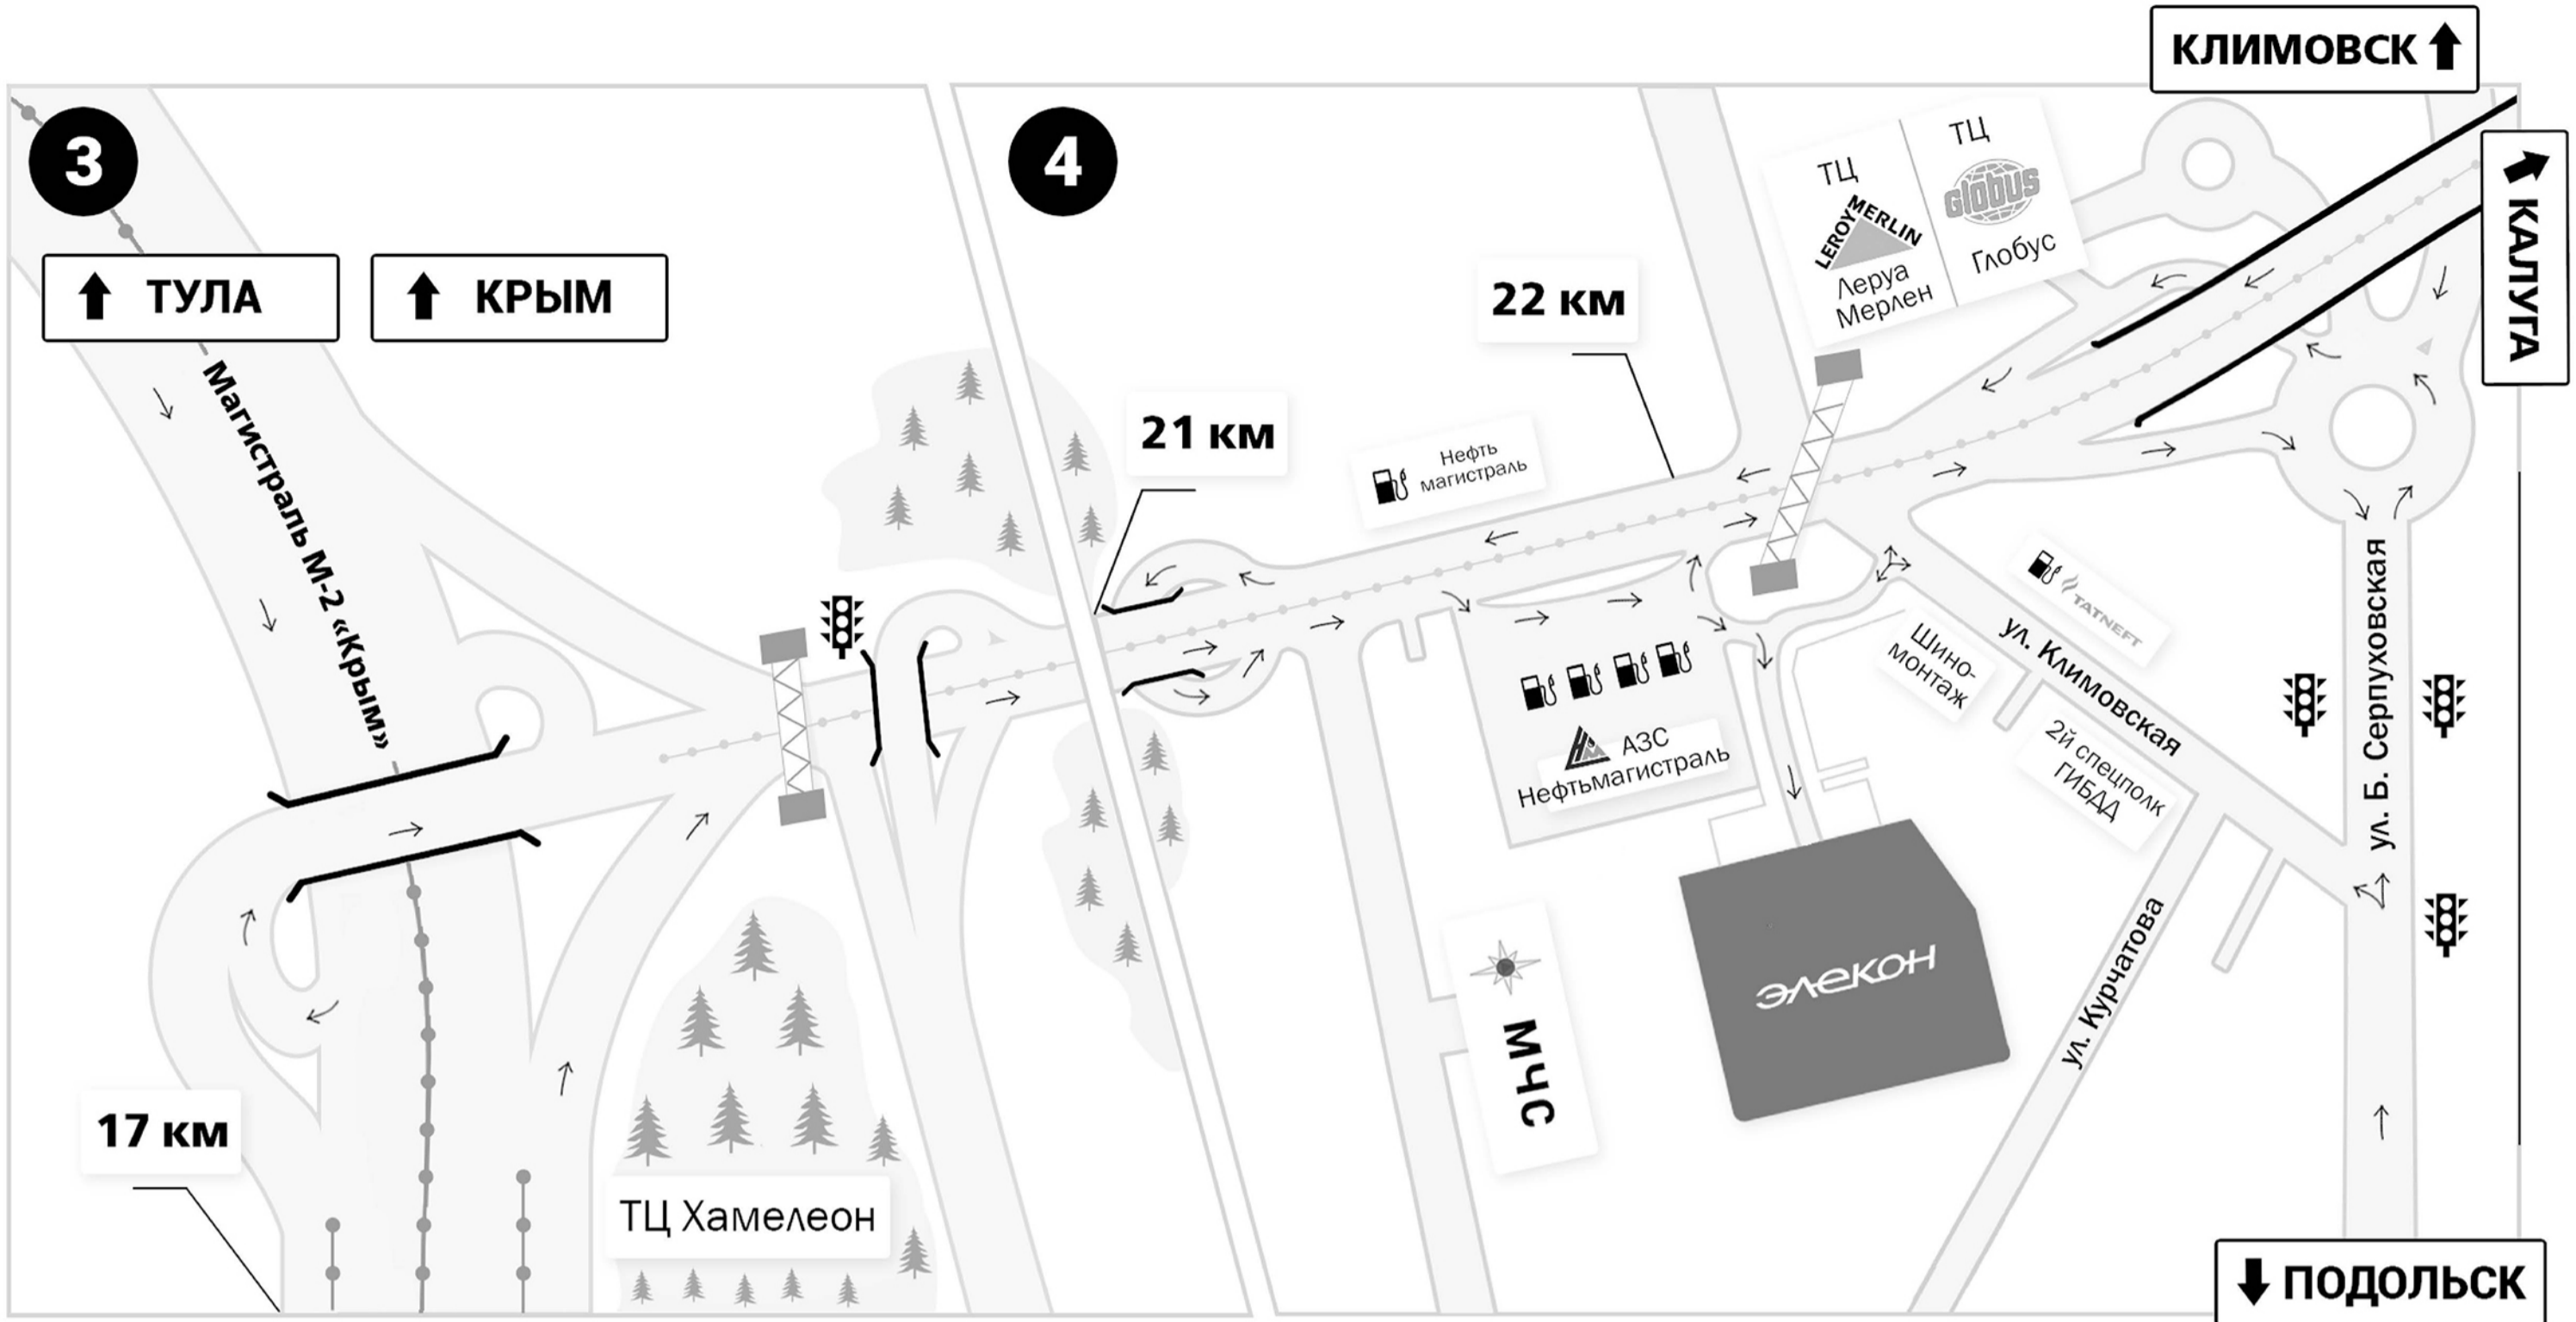

Масштабы на схеме не соблюдены!
Не показаны объекты, которые не являются ориентирами!

Схема проезда в ООО «ЭЛЕКОН»

ООО «ЭЛЕКОН»

СКЛАД И ОФИС НА ОДНОЙ ТЕРРИТОРИИ

ЧАСЫ РАБОТЫ **ОФИС 8⁰⁰–18⁰⁰ СКЛАД 8⁰⁰–17⁰⁰**
 ТЕЛ/ФАКС **+7 (495) 514-22-22, +7 (499) 400-44-94**
 АДРЕС **г. Подольск М.о., пос. Железнодорожный, Объездная дорога, д.9**

ООО «ЭЛЕКОН» В ЯНДЕКС-КАРТАХ

ГЛОНАСС, GPS

55.392158°N

37.555283°E

Принятые обозначения:

– Светофоры

– АЗС

– АЗС Нефтьмагистраль

– Лес

10 км

– Расстояние от МКАД